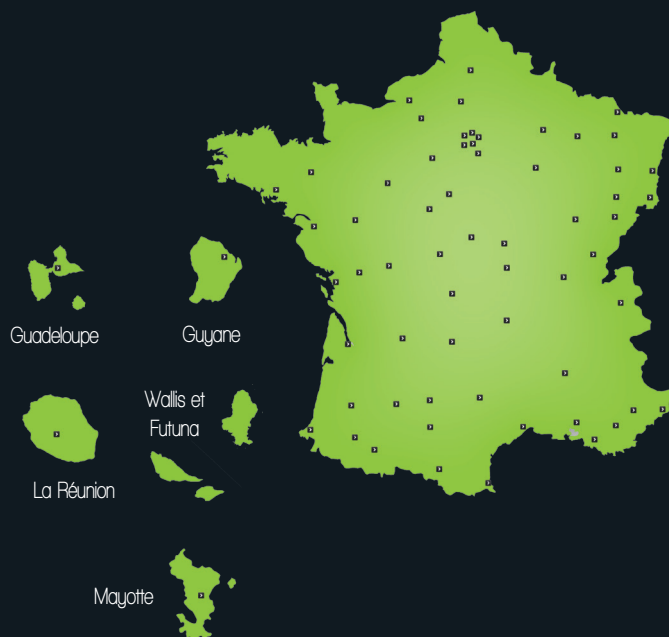

Le réseau
Profession Sport & Loisirs

10 000
OFFRES D'EMPLOI

14 000
clubs, associations
et collectivités adhérents

25 000
EMPLOIS

Plus de 80
associations
de proximité

350
Conseillers emplois

Nos implantations

Plus de 80 associations de proximité

Maison Départementale des Sports
Rue des Mesniers - Domaine de la Combe
16710 St Yrieix sur Charente

Tél : 05.45.25.32.49

Email : contact16@profession-sport-loisirs.fr

www.profession-sport-loisirs.fr

profession
sport & loisirs
Charente

PROFESSION
SPORT & LOISIRS
Votre partenaire Emploi